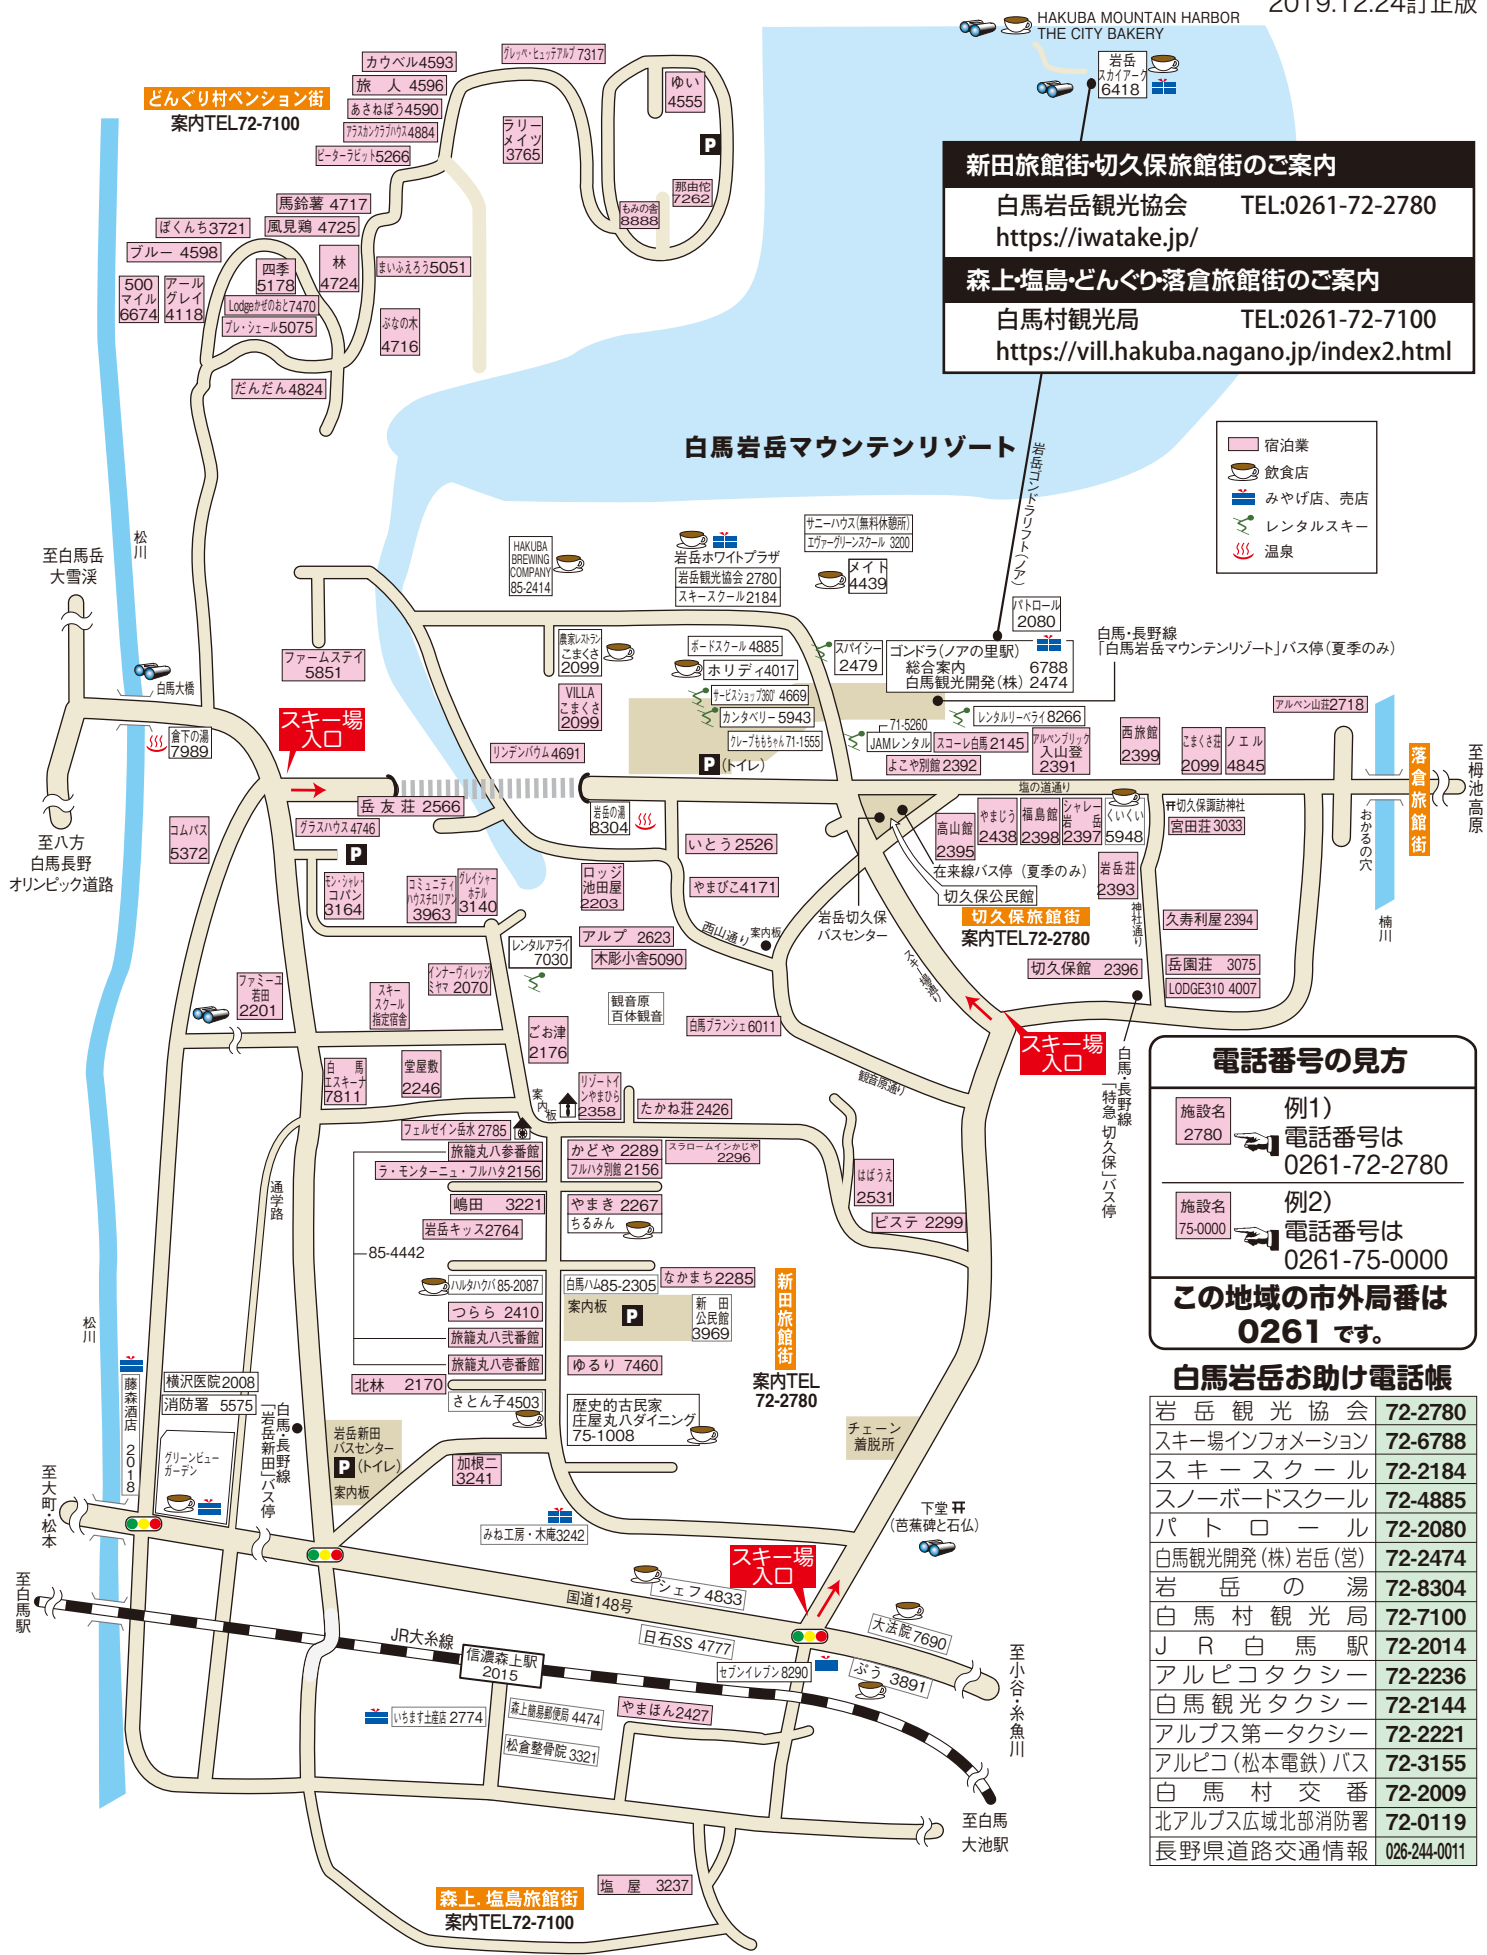

白馬岩岳タウンガイドマップ

2019.12.24訂正版

新田旅館街・切久保旅館街のご案内

白馬岩岳観光協会 TEL:0261-72-2780
<https://iwatake.jp/>

森上・塩島・どんぐり落倉旅館街のご案内

白馬村観光局 TEL:0261-72-7100
<https://vill.hakuba.nagano.jp/index2.html>

- 宿泊業
- 飲食店
- みやげ店、売店
- レンタルスキー
- 温泉

電話番号の見方

施設名 例1) 2780 → 電話番号は 0261-72-2780

施設名 例2) 75-0000 → 電話番号は 0261-75-0000

この地域の市外局番は 0261 です。

白馬岩岳お助け電話帳

岩岳観光協会	72-2780
スキー場インフォメーション	72-6788
スキースクール	72-2184
スノーボードスクール	72-4885
パトロール	72-2080
白馬観光開発(株)岩岳(営)	72-2474
岩岳の湯	72-8304
白馬村観光局	72-7100
J R 白馬駅	72-2014
アルピコタクシー	72-2236
白馬観光タクシー	72-2144
アルプス第一タクシー	72-2221
アルピコ(松本電鉄)バス	72-3155
白馬村交番	72-2009
北アルプス広域北部消防署	72-0119
長野県道路交通情報	026-244-0011

森上・塩島旅館街 案内TEL72-7100

新田旅館街 案内TEL 72-2780

白馬岩岳マウンテンリゾート

HAKUBA MOUNTAIN HARBOR THE CITY BAKERY 岩岳スナック 6418

どんぐり村ペンション街 案内TEL72-7100